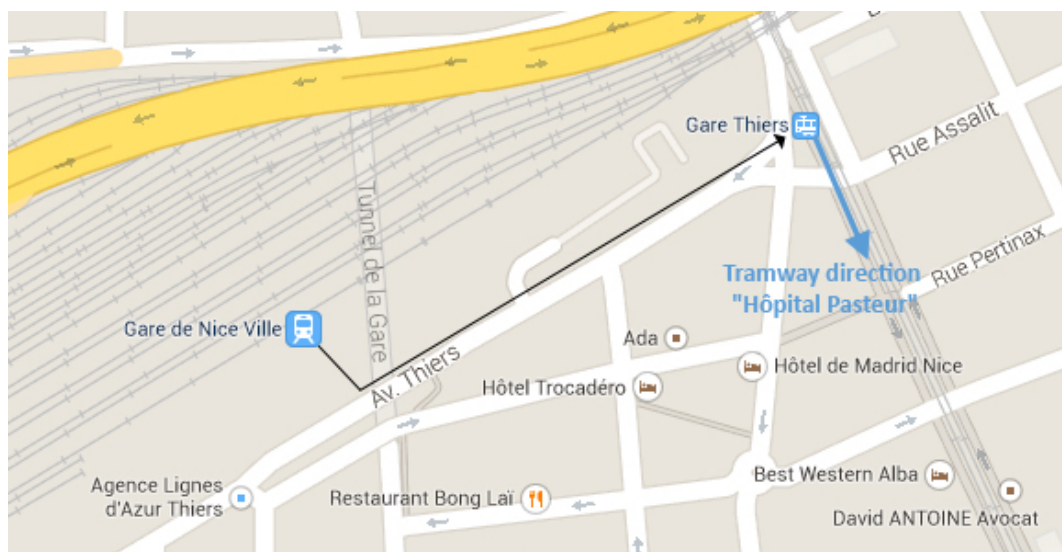

From the airport

Terminal 1

- take the free shuttle until Terminal 2

Terminal 2

- take the bus 98 and get off at the station « Cathédrale – Vieille Ville » (45 min.)
- take the tramway until the station « Cathédrale – Vieille Ville » (direction « Hôpital Pasteur ») and get off at the station « Saint-Jean d'Angély université » (10 min.)

Bus price + tramway : 6 €.

From the train station

- take the "avenue Thiers" until the tramway station « Gare Thiers » (300 mètres)
- take the tramway direction « hôpital Pasteur » and get off at the station « Saint-Jean d'Angély université » (17 min.)